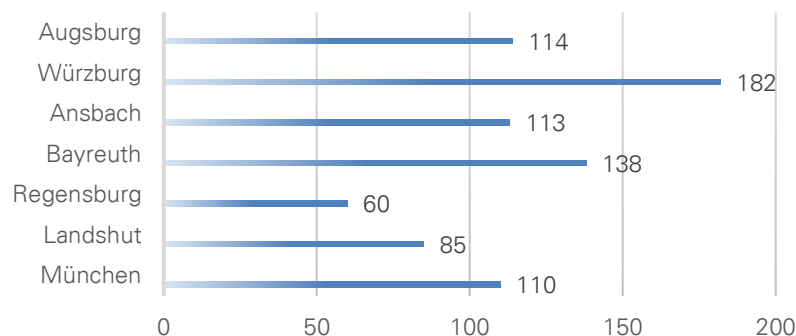

FAHRTHINWEIS

Adresse

Akademie Bayerischer Genossenschaften GmbH
ABG Tagungszentrum Beilngries
Leising 16
92339 Beilngries

Telefon 08461 6501 305

Telefax 08461 6501 371

abg-bayern.de

andrea.kraus@abg-bayern.de

Anreise mit dem Pkw

A9 Nürnberg - München, Ausfahrt Altmühltal bzw. A9 München - Nürnberg, Ausfahrt Denkendorf nehmen. Anschließend in Richtung Beilngries fahren. In Beilngries weiter in Richtung Dietfurt/Kelheim, nach ca. 2 km erreichen Sie den Ortsteil Leising. Hier geht es links bergauf zum ABG-Tagungszentrum

ENTFERNUNG IN KM

Anreise mit den öffentlichen Verkehrsmitteln

Mit der Bahn bis Ingolstadt fahren und von dort aus den Regionalzug nach Kinding nehmen. Von Nürnberg aus ist Kinding ebenfalls mit dem Regionalzug schnell zu erreichen. Ab Kinding mit dem Bus oder Taxi weiter nach Leising fahren. Ein Taxi vom Bahnhof Kinding zum Tagungszentrum bestellen Sie bitte vorab telefonisch unter 08461/18 58 (Taxi Heitner).

Weiterführende Links

maps.google.com

beilngries.de

Wir wünschen Ihnen eine gute Fahrt.

Ihre BVS.