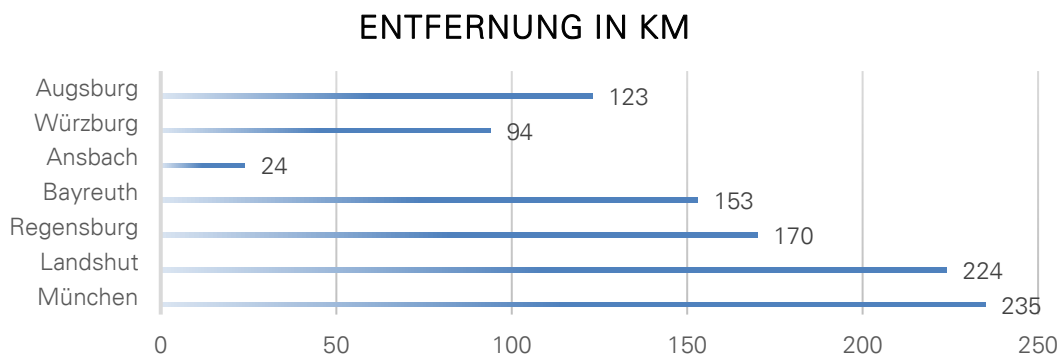

FAHRTHINWEIS

Adresse

Bayerische BauAkademie
Ansbacher Str. 20
91555 Feuchtwangen

Telefon 09852 9002 0
Telefax 09852 9002 909

baybauakad.de
info@baybauakad.de

Anreise mit dem Pkw

A6 von Osten: AS Aurach, ca. 14 km bis Feuchtwangen vor Feuchtwangen links abbiegen; Beschilderung "Bayerische BauAkademie" beachten.

A6 von Westen: ABK Feuchtwangen/Crailsheim, weiter auf A7 Richtung Ulm bis AS Feuchtwangen West, weiter Richtung Feuchtwangen / Ansbach; Beschilderung "Bayerische Bau-Akademie" beachten.

A7 von Norden bzw. Süden: AS Feuchtwangen West, weiter Richtung Feuchtwangen / Ansbach; Beschilderung "Bayerische BauAkademie" beachten

Anreise mit den öffentlichen Verkehrsmitteln

Mit der Bahn bis Bahnhof Ansbach und dann mit dem Bus Linie 805 bis Haltestelle Bayerische BauAkademie in Feuchtwangen.

Weiterführende Links

maps.google.com
VGN.de

Wir wünschen Ihnen eine gute Fahrt.
Ihre BVS.