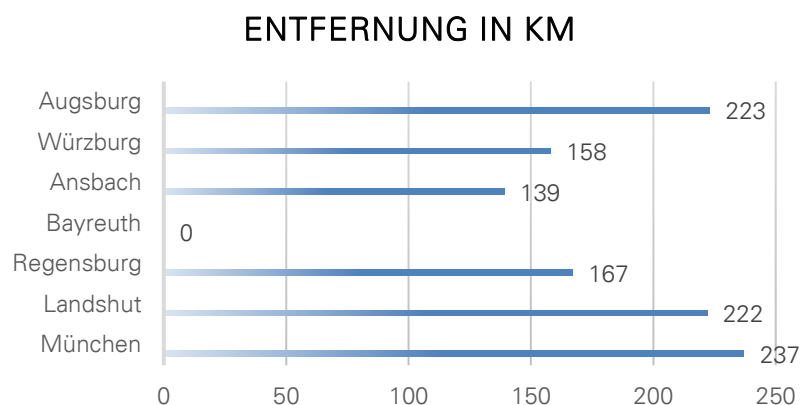

## Adresse

Bezirk Oberfranken  
Frau Martina Clemens  
Cottenbacher Str. 23  
95445 Bayreuth

Telefon 0921 7846 - 1111

[bezirk-oberfranken.de](http://bezirk-oberfranken.de)  
[martina.clemens@bezirk-oberfranken.de](mailto:martina.clemens@bezirk-oberfranken.de)

## Anreise mit den öffentlichen Verkehrsmitteln

Das Gebäude des Bezirks Oberfranken befindet sich ca. 15 Gehminuten vom Bayreuther Hauptbahnhof entfernt.