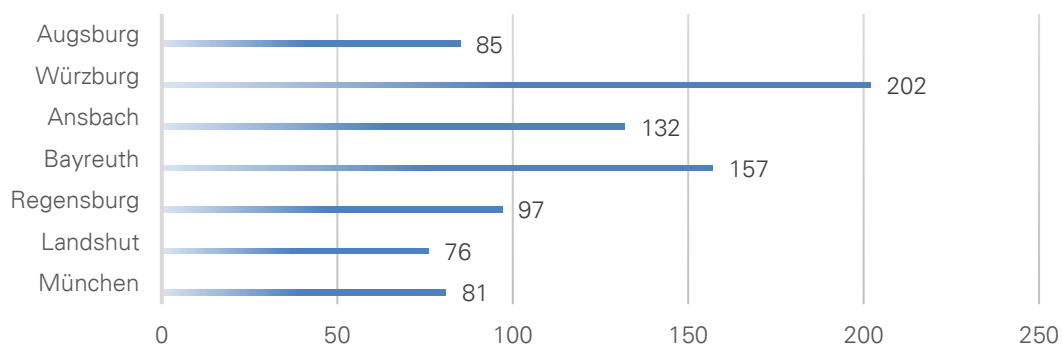

FAHRTHINWEIS

Adresse

Technische Hochschule Ingolstadt
Esplanade 10
85049 Ingolstadt

Telefon 0841 9348 0
Telefax 0841 9348 2000

thi.de
info@thi.de

Anreise mit dem Pkw

Richtung Zentrum immer der Wegweisung „Schloss“ und/oder „Technische Hochschule“ folgend. Parkmöglichkeiten bestehen in der unmittelbar gegenüber der Hochschule liegenden Tiefgarage am Schloss oder in der sogenannten Congress-Tiefgarage mit Einfahrt von der Schloszlände.

ENTFERNUNG IN KM

Anreise mit den öffentlichen Verkehrsmitteln

Der Hauptbahnhof Ingolstadt liegt im Süden außerhalb der Innenstadt. Von dort fahren derzeit die Bus-Linien 16, 18 und 44 die Haltestelle „Technische Hochschule“ an. Die meisten anderen Busse halten am Rathausplatz oder auch am ZOB (Zentralen Omnibusbahnhof), von beiden ist es nur ein kurzer Fußweg.

Weiterführende Links

maps.google.com
invg.de

Wir wünschen Ihnen eine gute Fahrt.
Ihre BVS.