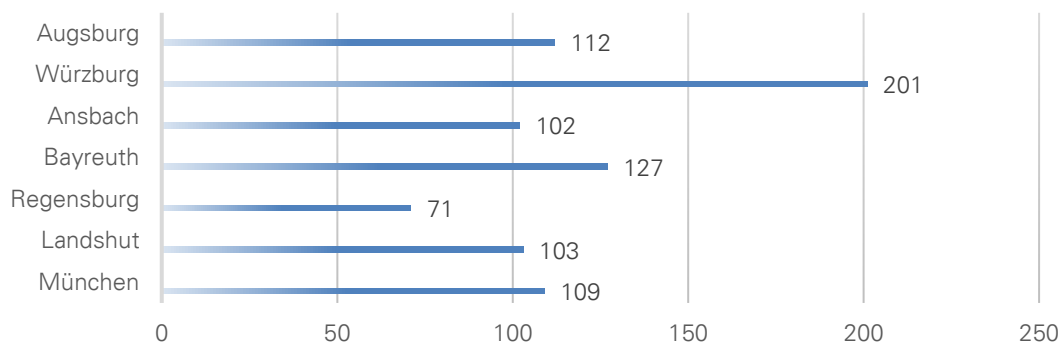

FAHRTHINWEIS

Adresse

Hotel Gasthof zum Bräu
Rumburgstraße 1a
85125 Kinding – OT Enkering

Telefon 08467 850 0
Telefax 08467 850 57

hotel-zum-braeu.de
info@hotel-zum-braeu.de

Anreise mit dem Pkw

Autobahn A9 Berlin-Nürnberg-München. Ausfahrt Altmühltal, rechts abbiegen nach Enkering, Richtung Eichstätt.

ENTFERNUNG IN KM

Anreise mit den öffentlichen Verkehrsmitteln

Die Bahnstation Kinding -Altmühltal ist 1,5 km vom Hotel entfernt.

Weiterführende Links

maps.google.com

Wir wünschen Ihnen eine gute Fahrt.
Ihre BVS.