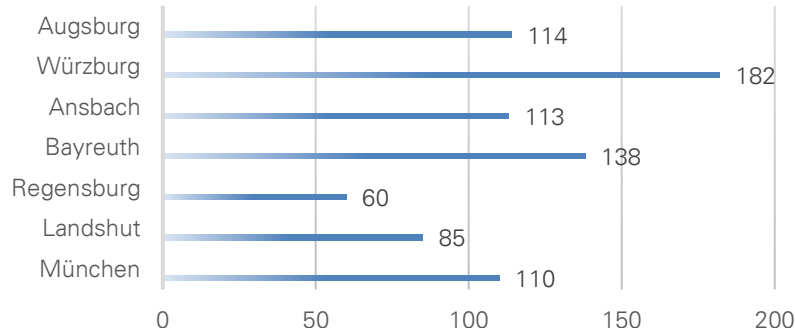

FAHRTHINWEIS

Adresse

Hotel-Gasthof zur Krone
Hauptstraße 20
92339 Beilngries

Telefon 08461 653 0
Telefax 08461 653 190

krone-beilngries.de
info@krone-beilngries.de

Anreise mit dem Pkw

Autobahn A9 München – Nürnberg: Ausfahrten: Denkendorf oder Altmühltal oder Greding
Autobahn A3 Nürnberg – Regensburg: Ausfahrten: Neumarkt oder Parsberg
Parkplatz ca. 300 m vom Hotel entfernt.

ENTFERNUNG IN KM

Anreise mit den öffentlichen Verkehrsmitteln

Von den Bahnhöfen: Eichstätt, Ingolstadt, Kinding und Neumarkt/Opf. Busverbindungen nach Beilngries.

Weiterführende Links

maps.google.com
beilngries.de

Wir wünschen Ihnen eine gute Fahrt.
Ihre BVS.