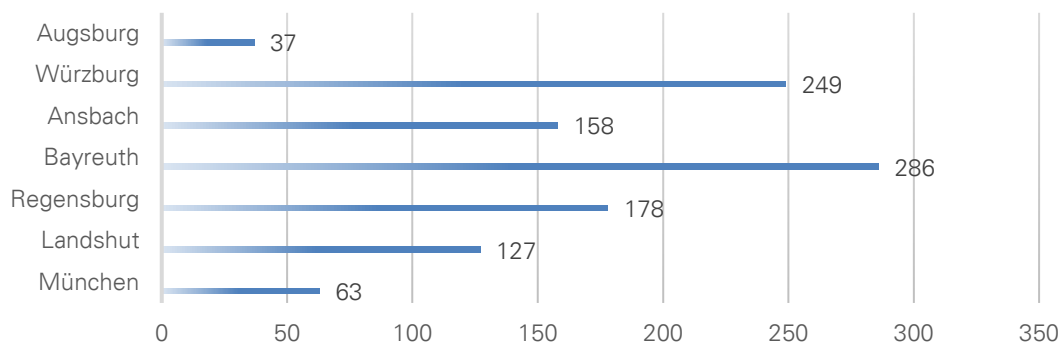

FAHRTHINWEIS

Adresse

Hotel Rid
Bahnhofstraße 24
86916 Kaufering

Telefon 08191 658 0
Telefax 08191 658 120

hotel-rid.de
mail@hotel-rid.de

Anreise mit dem Pkw

Das Hotel ist über die A96 und die B17 aus allen Richtungen gut erreichbar. Die Entfernung nach München beträgt ca. 50 km.

ENTFERNUNG IN KM

Anreise mit den öffentlichen Verkehrsmitteln

Der Bahnhof von Kaufering liegt direkt gegenüber vom Hotel. Züge in die Landeshauptstadt fahren im 40-Minuten-Takt.

Weiterführende Links

maps.google.com
bahn.de

Wir wünschen Ihnen eine gute Fahrt.
Ihre BVS.