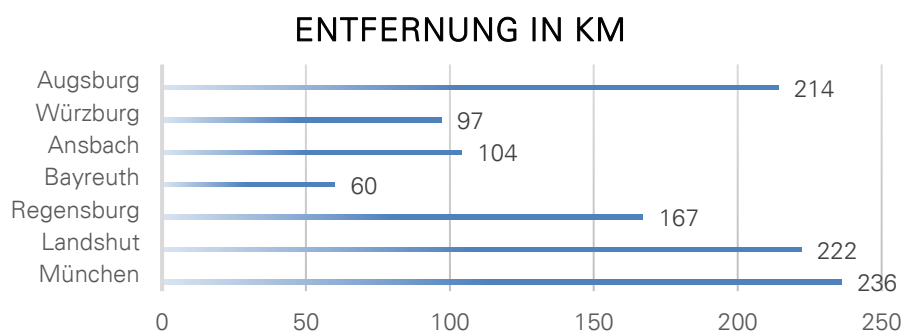

FAHRTHINWEIS

Adresse

Hotel Rosenhof
Hauptstraße 68
96164 Kemmern

Telefon 09544 924 0
Telefax 09544 924 240

hotel-rosenhof.com
info@hotel-rosenhof.com

Anreise mit dem Pkw

Von Schweinfurt kommend: der Autobahn A73 folgen – am Autobahnkreuz Bamberg rechts halten – den Schildern Richtung A73 Richtung Kronach/Lichtenfels/Coburg folgen – bei der Ausfahrt Breitengüßbach Süd auf die B4 in Richtung Kemmern fahren – am Ende der Autobahnausfahrt nach rechts abbiegen – erste Ausfahrt rechts nach Kemmern – das Hotel Rosenhof befindet sich auf der linken Seite.

Von Nürnberg oder Suhl kommend: der Autobahn A73 folgen – bei der Ausfahrt Breitengüßbach Süd auf die B4 in Richtung Kemmern fahren – am Ende der Autobahnausfahrt nach rechts abbiegen – erste Ausfahrt rechts nach Kemmern – das Hotel Rosenhof befindet sich auf der linken Seite.

Anreise mit den öffentlichen Verkehrsmitteln

Steigen Sie am Hauptbahnhof Bamberg aus, nehmen Sie die Buslinie 957 und fahren bis zur Haltestelle Kemmern, Hotel Rosenhof.

Weiterführende Links

maps.google.com
vgn.de