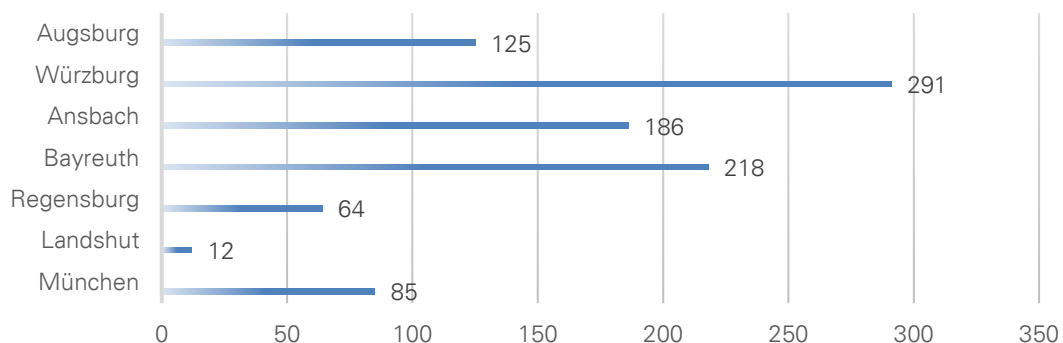

ENTFERNUNG IN KM

Anreise mit den öffentlichen Verkehrsmitteln

Die nächstgelegenen Bahnhöfe sind Moosburg, Gundlkofen und der Hauptbahnhof Landshut. Eine günstige Möglichkeit, von München nach Furth und umgekehrt zu fahren, ist eine Partner- oder Single-Tageskarte für den MVV ab Moosburg. Die Stadt Furth ist an zwei Regionalbuslinien der RBO (Regionalbus Ostbayern GmbH) angebunden: